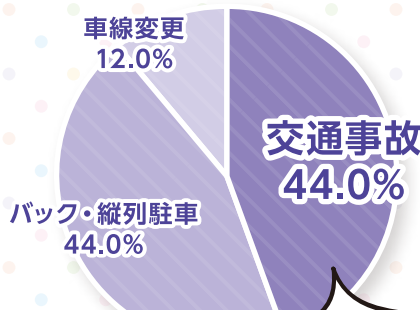

Q.運転する時の不安要素は?

交通事故に注意!!
安全運転を心がけてね!