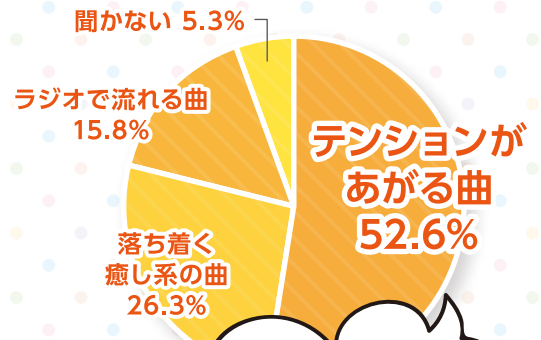

アンケート結果発表

アンケート実施期間 2016年5~6月

在校生の年代

早めに免許取得する人が
大多数!!

職業

いろんな人が通っています!!

Q.通うきっかけは?

やっぱり通いやすいのが
一番だよね♪♪

Q.通うペースは?

学校や仕事と両立しながら
頑張っています!

Q.運転する時の不安要素は?

交通事故に注意!!
安全運転を心がけてね!

Q.運転中に聴きたい音楽は?

テンションあげて
楽しくドライブ♪

車内に
常備したい
ものは...

絶対使うねっ