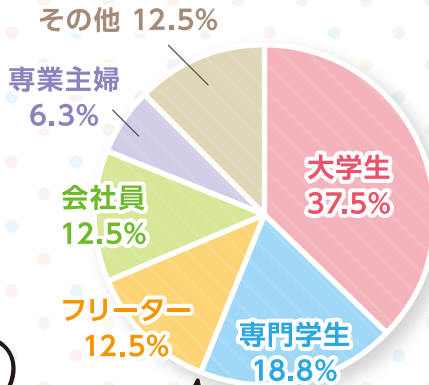

アンケート結果発表

アンケート実施期間 2016年5~6月

在校生の年代

早めに免許取得する人が
大多数!!

職業

いろんな人が通っています!!

Q.通うきっかけは?

やっぱり通いやすいのが
一番だよね♪♪