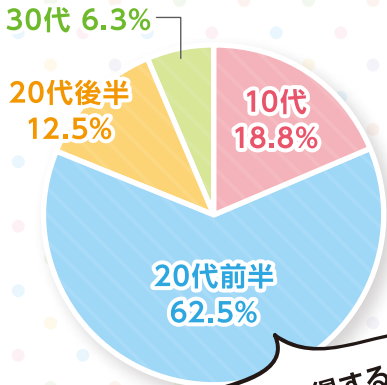

アンケート結果発表

アンケート実施期間 2016年5~6月

在校生の年代

早めに免許取得する人が
大多数!!

職業

いろんな人が通っています!!

Q.通うきっかけは?

やっぱり通いやすいのが
一番だよね♪♪